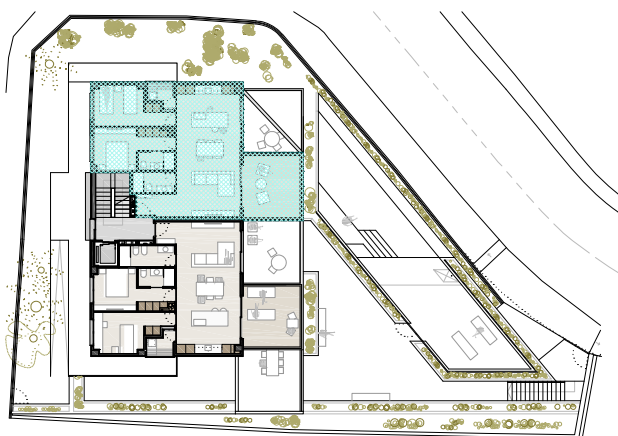

Vivienda P1A

OiA
RESIDENCIAL

Residencial Oia

dirección

Calle Sorolla, 13. 03560. El Campello

vivienda

P1A Planta primera A

cuadro de superficies

Superficie útil interior	72.50 m ²
Superficie útil exterior	15.43 m ²
Superficie construida interior	83.14 m ²
Superficie construida exterior	17.83 m ²
Superficie parte proporcional zonas comunes	9.70 m ²

Superficie total 110.67 m²

escala

norte

0 1m 2m

1/75 A4

equipo redactor

e2b
arquitectos

promueve