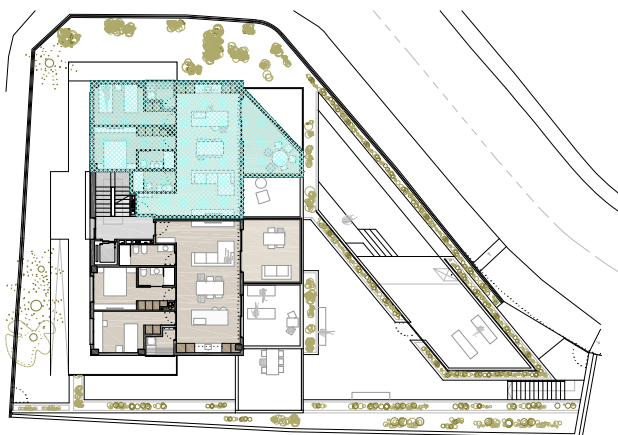

Vivienda P2A

# Residencial Oia

dirección

Calle Sorolla, 13. 03560. El Campello

vivienda

**P2A** Planta segunda A

cuadro de superficies

Superficie útil interior	72.50 m <sup>2</sup>
Superficie útil exterior	12.77 m <sup>2</sup>
Superficie construida interior	83.14 m <sup>2</sup>
Superficie construida exterior	14.97 m <sup>2</sup>
Superficie parte proporcional zonas comunes	9.53 m <sup>2</sup>

Superficie total 107.64 m<sup>2</sup>

escala

norte

1/75 A4

equipo redactor

**e2b**  
arquitectos

promueve