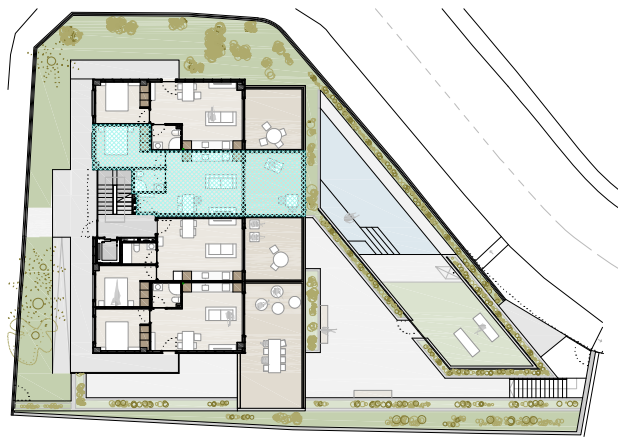

△  
Vivienda P0B

# Residencial Oia

dirección  
Calle Sorolla, 13. 03560. El Campello

vivienda **P0B** Planta baja B

cuadro de superficies

Superficie útil interior	36.32 m <sup>2</sup>
Superficie útil exterior	15.43 m <sup>2</sup>
Superficie construida interior	41.71 m <sup>2</sup>
Superficie construida exterior	17.04 m <sup>2</sup>
Superficie parte proporcional zonas comunes	4.15 m <sup>2</sup>

Superficie total 62.90 m<sup>2</sup>

escala 1/75 A4 norte

equipo redactor

**e2b**  
arquitectos

promueve